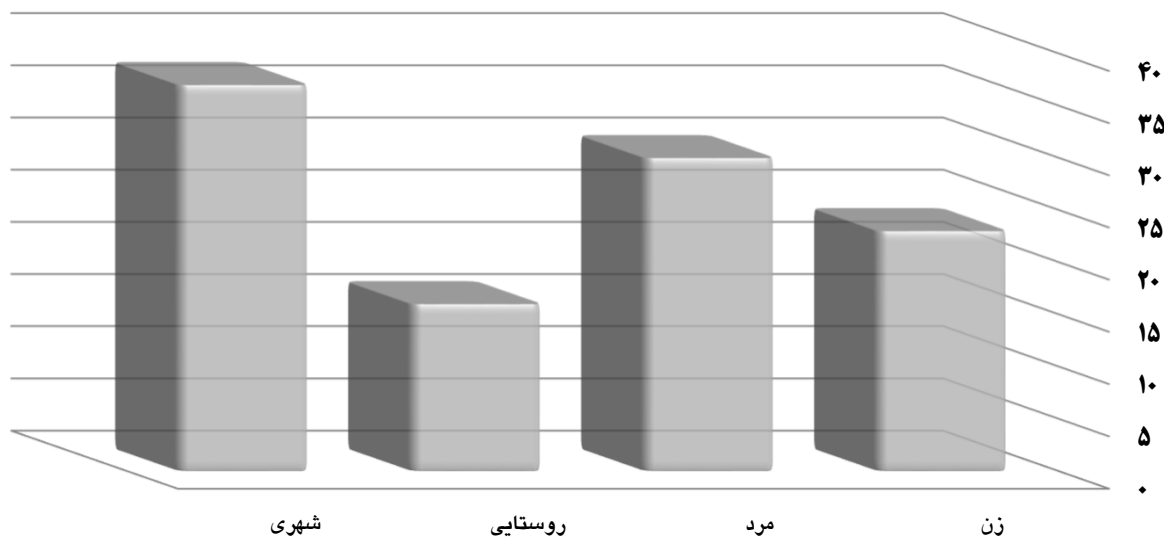

ولادت های ثبت شده در فروردین ماه سال ۱۳۹۸ به تفکیک اداره بر حسب جنس . شهری و روستایی

روستایی		شهری		جمع			شهرستان		
زن	مرد	زن	مرد	زن	مرد	روستایی		شهری	جمع
۶	۱۰	۱۷	۲۰	۲۳	۳۰	۱۶	۳۷	۵۳	سرایان

ولادت های ثبت شده در فروردین ماه سال ۱۳۹۸ به تفکیک جنسیت و شهری، روستایی

※ تعداد ولادت های ثبت شده در فروردین ماه سال ۱۳۹۸ برابر با ۵۳ واقعه بوده که از این تعداد ۳۷ واقعه در نقاط شهری و ۱۶ واقعه در نقاط روستایی به ثبت رسیده اند . همچنین تعداد ۳۰ پیداد مربوط به ثبت ولادت مردان و تعداد ۲۳ مورد مربوط به ثبت ولادت زنان بوده است .