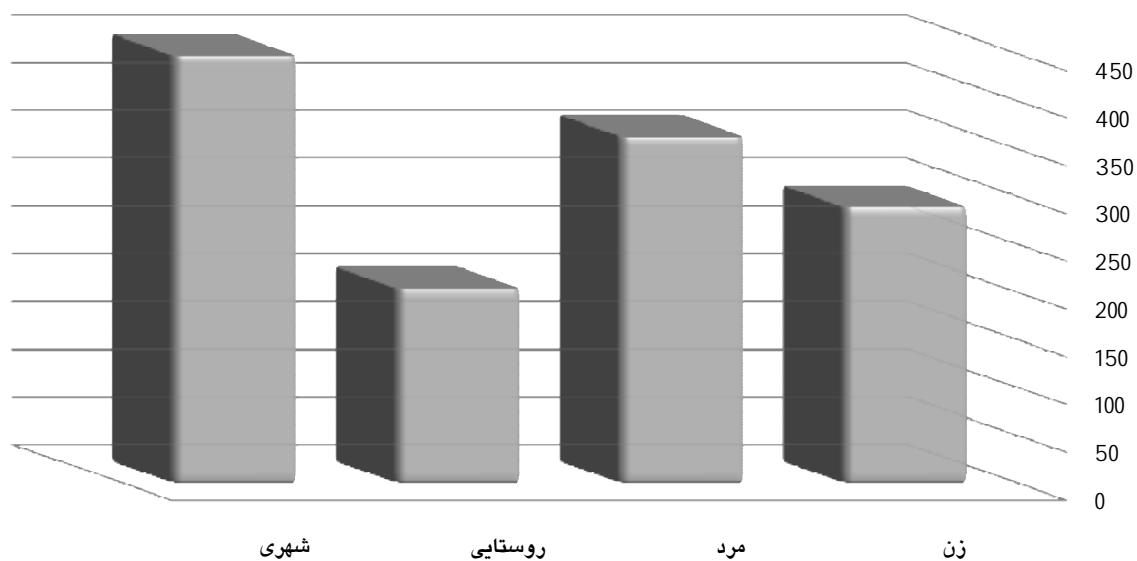

ولادت های ثبت شده در سال 1391 به تفکیک اداره بر حسب جنس . شهری و روستایی

روستایی		شهری		جمع					شهرستان
زن	مرد	زن	مرد	زن	مرد	روستایی	شهری	جمع	
95	109	194	254	289	363	204	448	652	سرایان

ولادت های ثبت شده در سال 1391 به تفکیک جنسیت و شهری، روستایی

\* تعداد ولادت های ثبت شده در سال 1391 برابر با 652 واقعه بوده که از این تعداد 448 واقعه در نقاط شهری و 204 واقعه در نقاط روستایی به ثبت رسیده اند . همچنین تعداد 363 رویداد مربوط به ثبت ولادت مردان و تعداد 289 مورد مربوط به ثبت ولادت زنان بوده است .