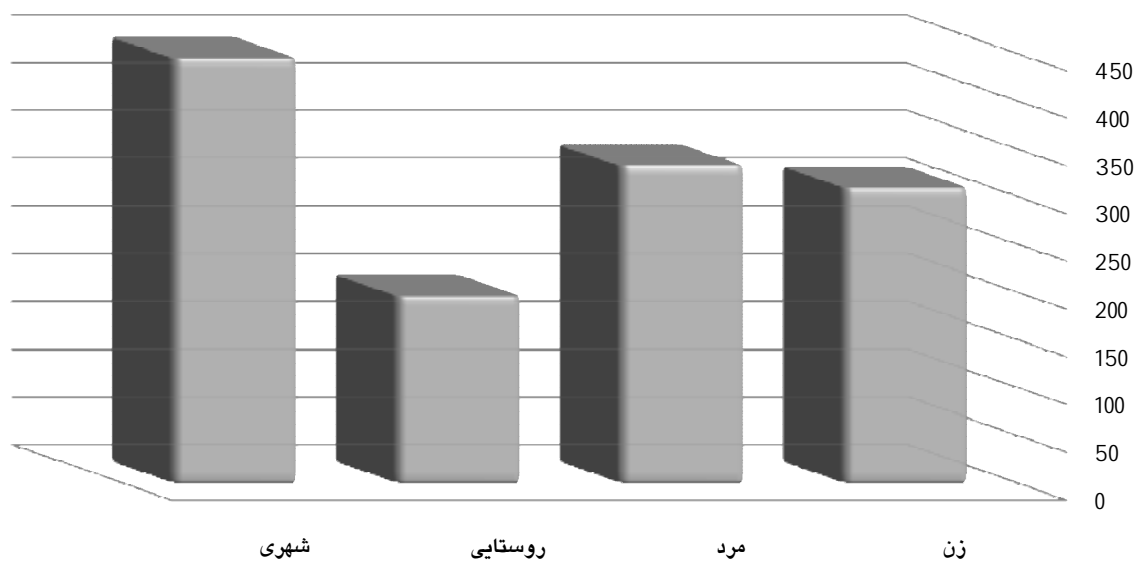

ولادت های ثبت شده در سال 1392 به تفکیک اداره بر حسب جنس . شهری و روستایی

روستایی		شهری		جمع			شهرستان		
زن	مرد	زن	مرد	زن	مرد	روستایی		شهری	جمع
99	97	210	235	309	332	196	445	641	سرایان

ولادت های ثبت شده در سال 1392 به تفکیک جنسیت و شهری، روستایی

* تعداد ولادت های ثبت شده در سال جاری برابر با 641 واقعه بوده که از این تعداد 445 واقعه در نقاط شهری و 196 واقعه در نقاط روستایی به ثبت رسیده اند . همچنین تعداد 332 رویداد مربوط به ثبت ولادت مردان و تعداد 309 مورد مربوط به ثبت ولادت زنان بوده است .